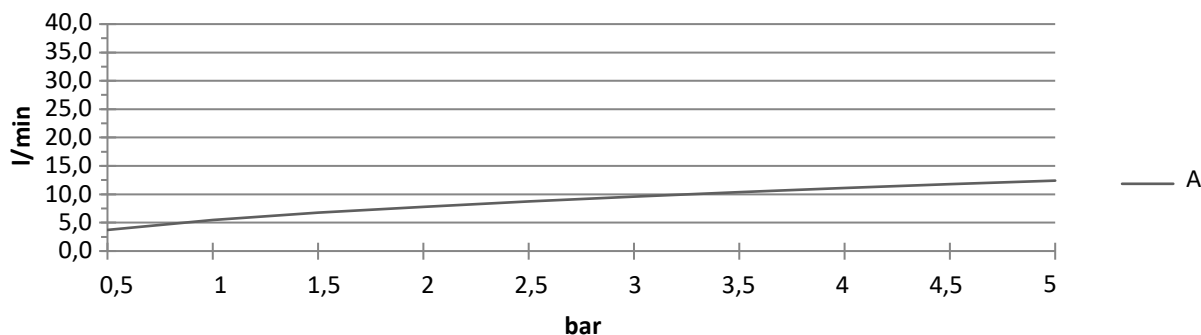

FLOW RATE RAPORT

LAVABO®

KATEGORI

HÅNDVASKARMATUR

MODEL

▪ Mira 040

VARENUMMER

▪ 51041
▪ 51042
▪ 51044
▪ 51044BR

TEST DATA

		Tryk (bar)										
		0,5	1	1,5	2	2,5	3	3,5	4	4,5	5	
Flow rate (l/min)	Outlet	A	3,8	5,5	6,7	7,8	8,7	9,6	10,4	11,1	11,8	12,5

FLOW RATE DIAGRAM

NOTE

▪ Blandet vand
▪ 100% åbning

OUTLET TEGNING

DATO

25/10/2022